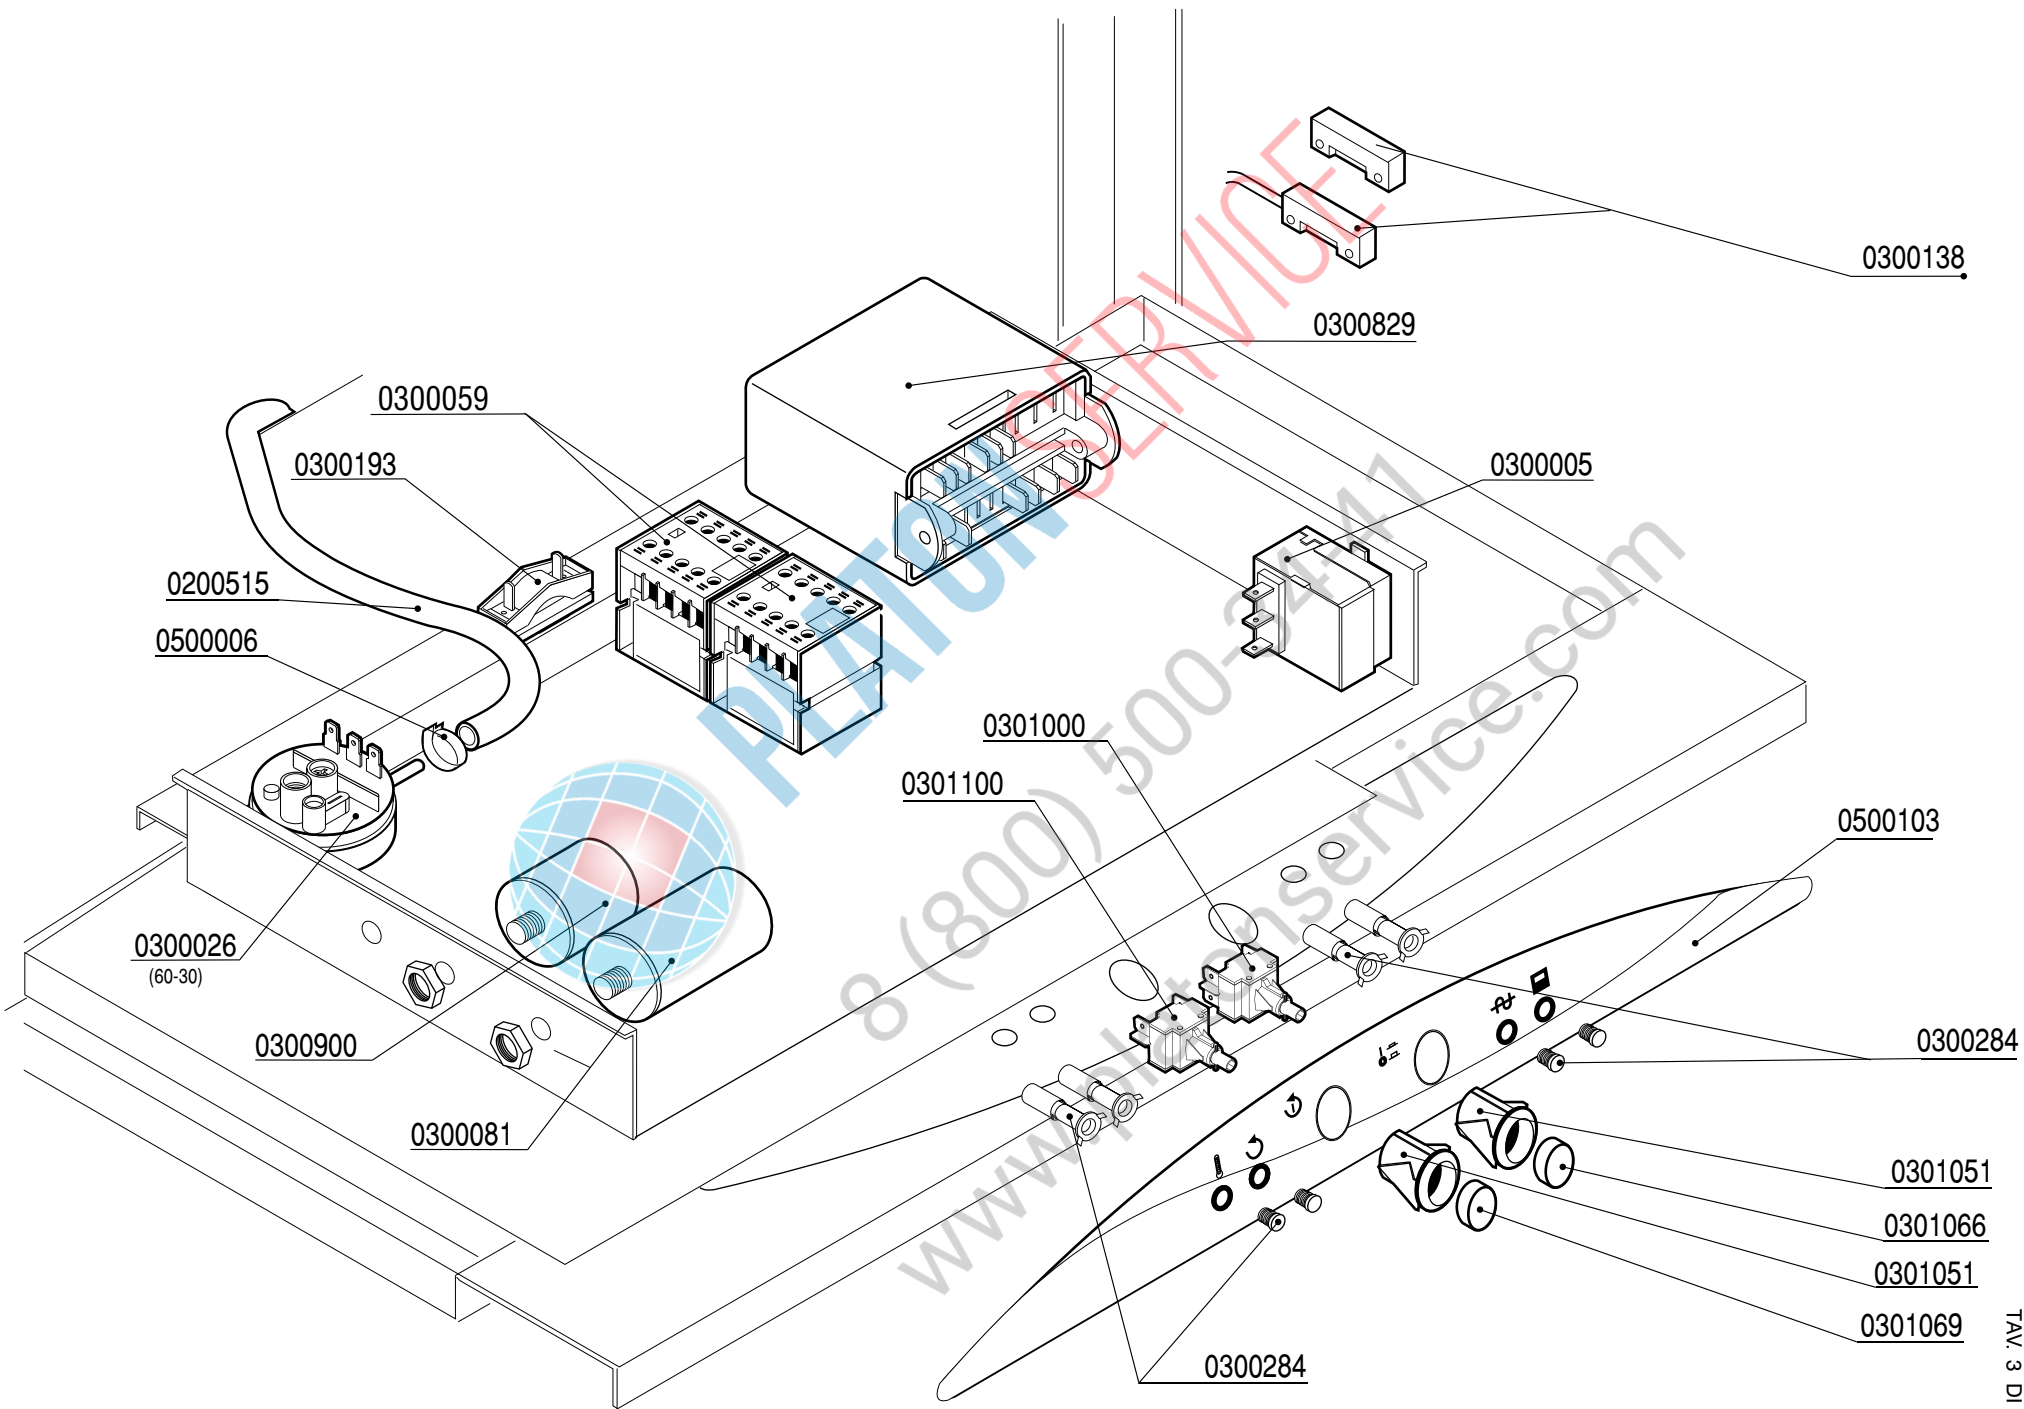

0200114

0800185

0800107

0800093

0200403

0221302

0200298

0200112

0200069

0200232

QUADRO ELETTRICO - TABLEAU ELECTRIQUE
 CONTROL BOX - SCHALT-TAFEL - CAJA ELÉCTRICA

MOD.
DSP5

TAV.
3 C

TAV. 3 DI 7
 ED. 09/2007