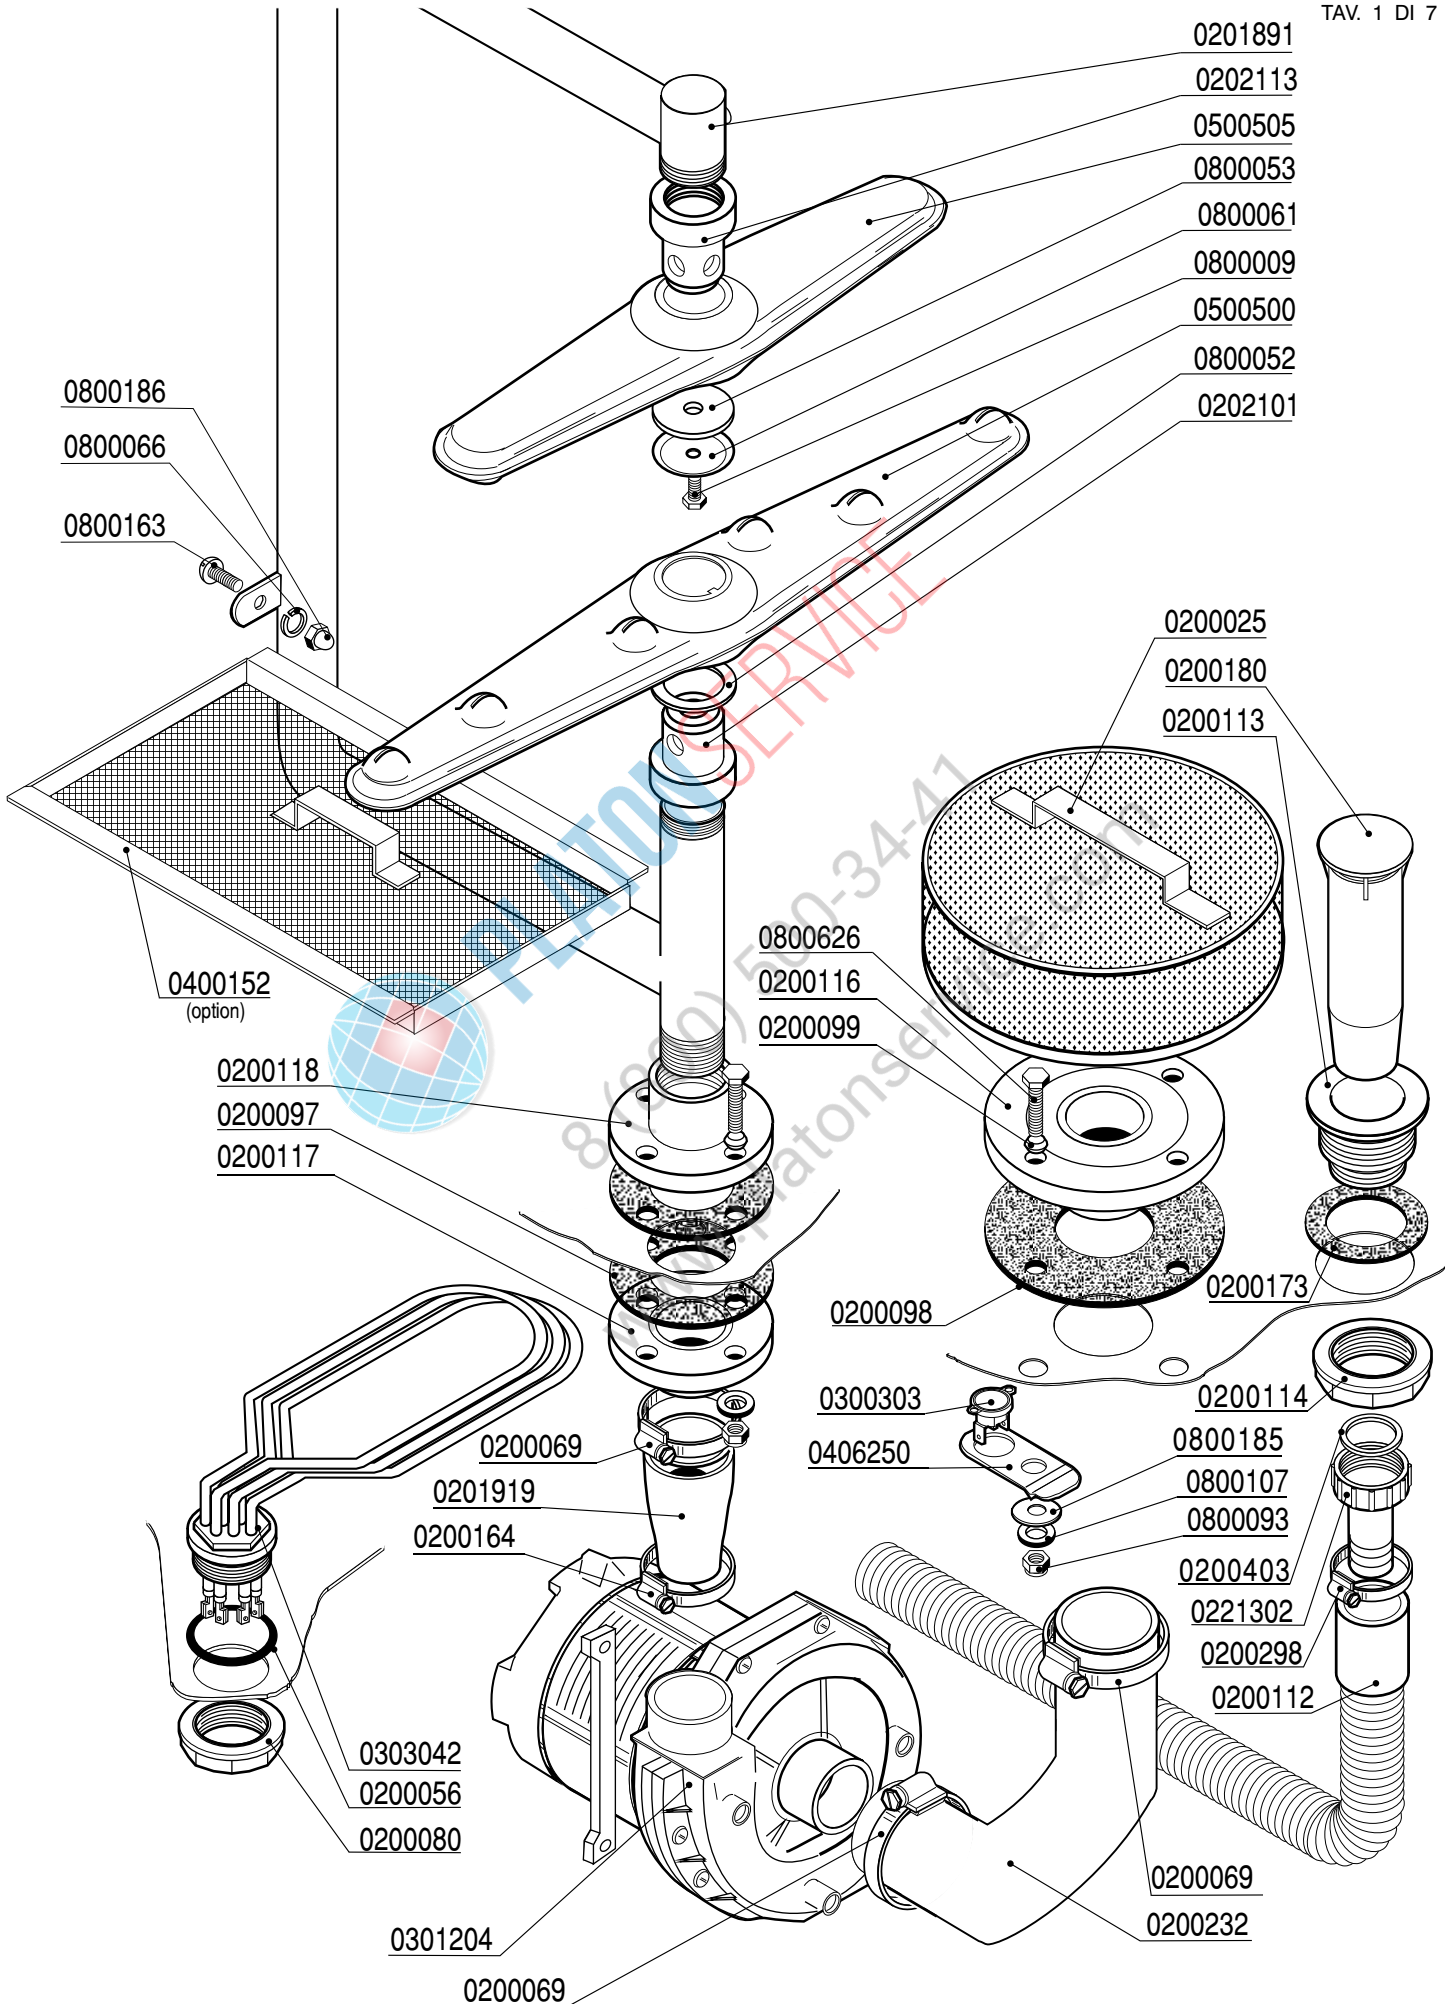

**Lavastoviglie
Lave-vaisselle
Dishwashers
Geschirrspüler
Lavavajillas**

DSP5

**Ed.
09/2007**

Rev. C

DSP5

**PARTI DI RICAMBIO
PIECES DETACHEES
SPARE PARTS
ERSATZTEILE
REPUESTOS**

0800186

0800066

0200098

0300303

0406250

0201891

0202113

0500505

0800053

0800061

0200114

0800185

0800107

0800093

0200403

0221302

0200298

0200112

0200069

0200232

QUADRO ELETTRICO - TABLEAU ELECTRIQUE
 CONTROL BOX - SCHALT-TAFEL - CAJA ELÉCTRICA

MOD.
DSP5

TAV.
3 C

TAV. 3 DI 7
 ED. 09/2007