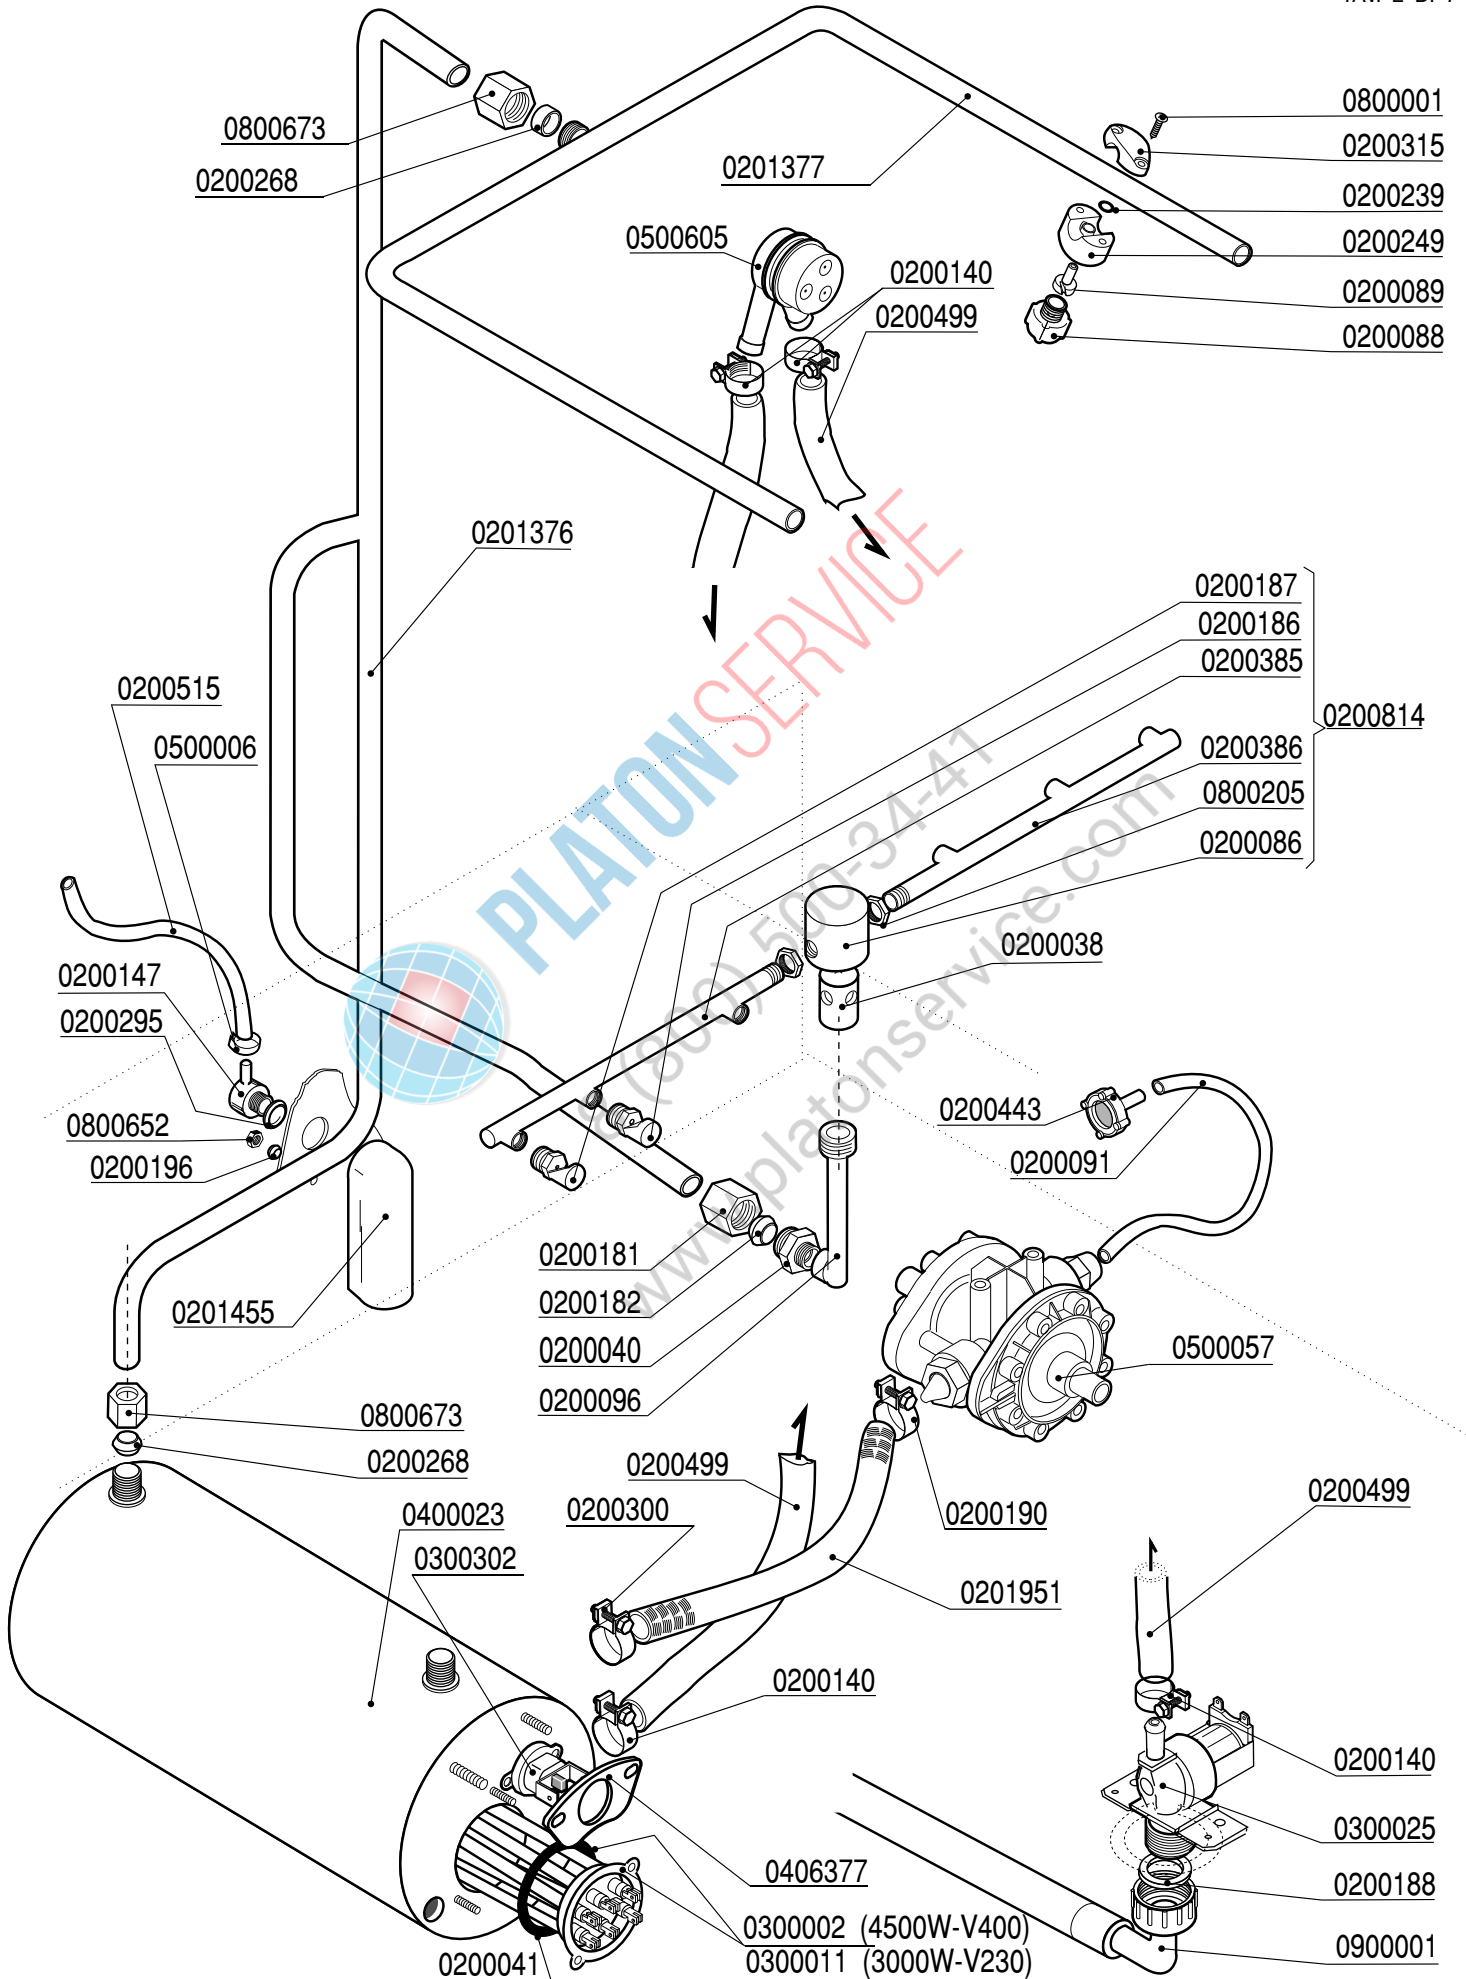

0200098

0300303

0406250

0201891

0202113

0500505

0800053

0800061

0200114

0800185

0800107

0800093

0200403

0221302

0200298

0200112

0200069

0200232

QUADRO ELETTRICO - TABLEAU ELECTRIQUE
 CONTROL BOX - SCHALT-TAFEL - CAJA ELÉCTRICA

MOD.
DSP5

TAV.
3 C

TAV. 3 DI 7
 ED. 09/2007